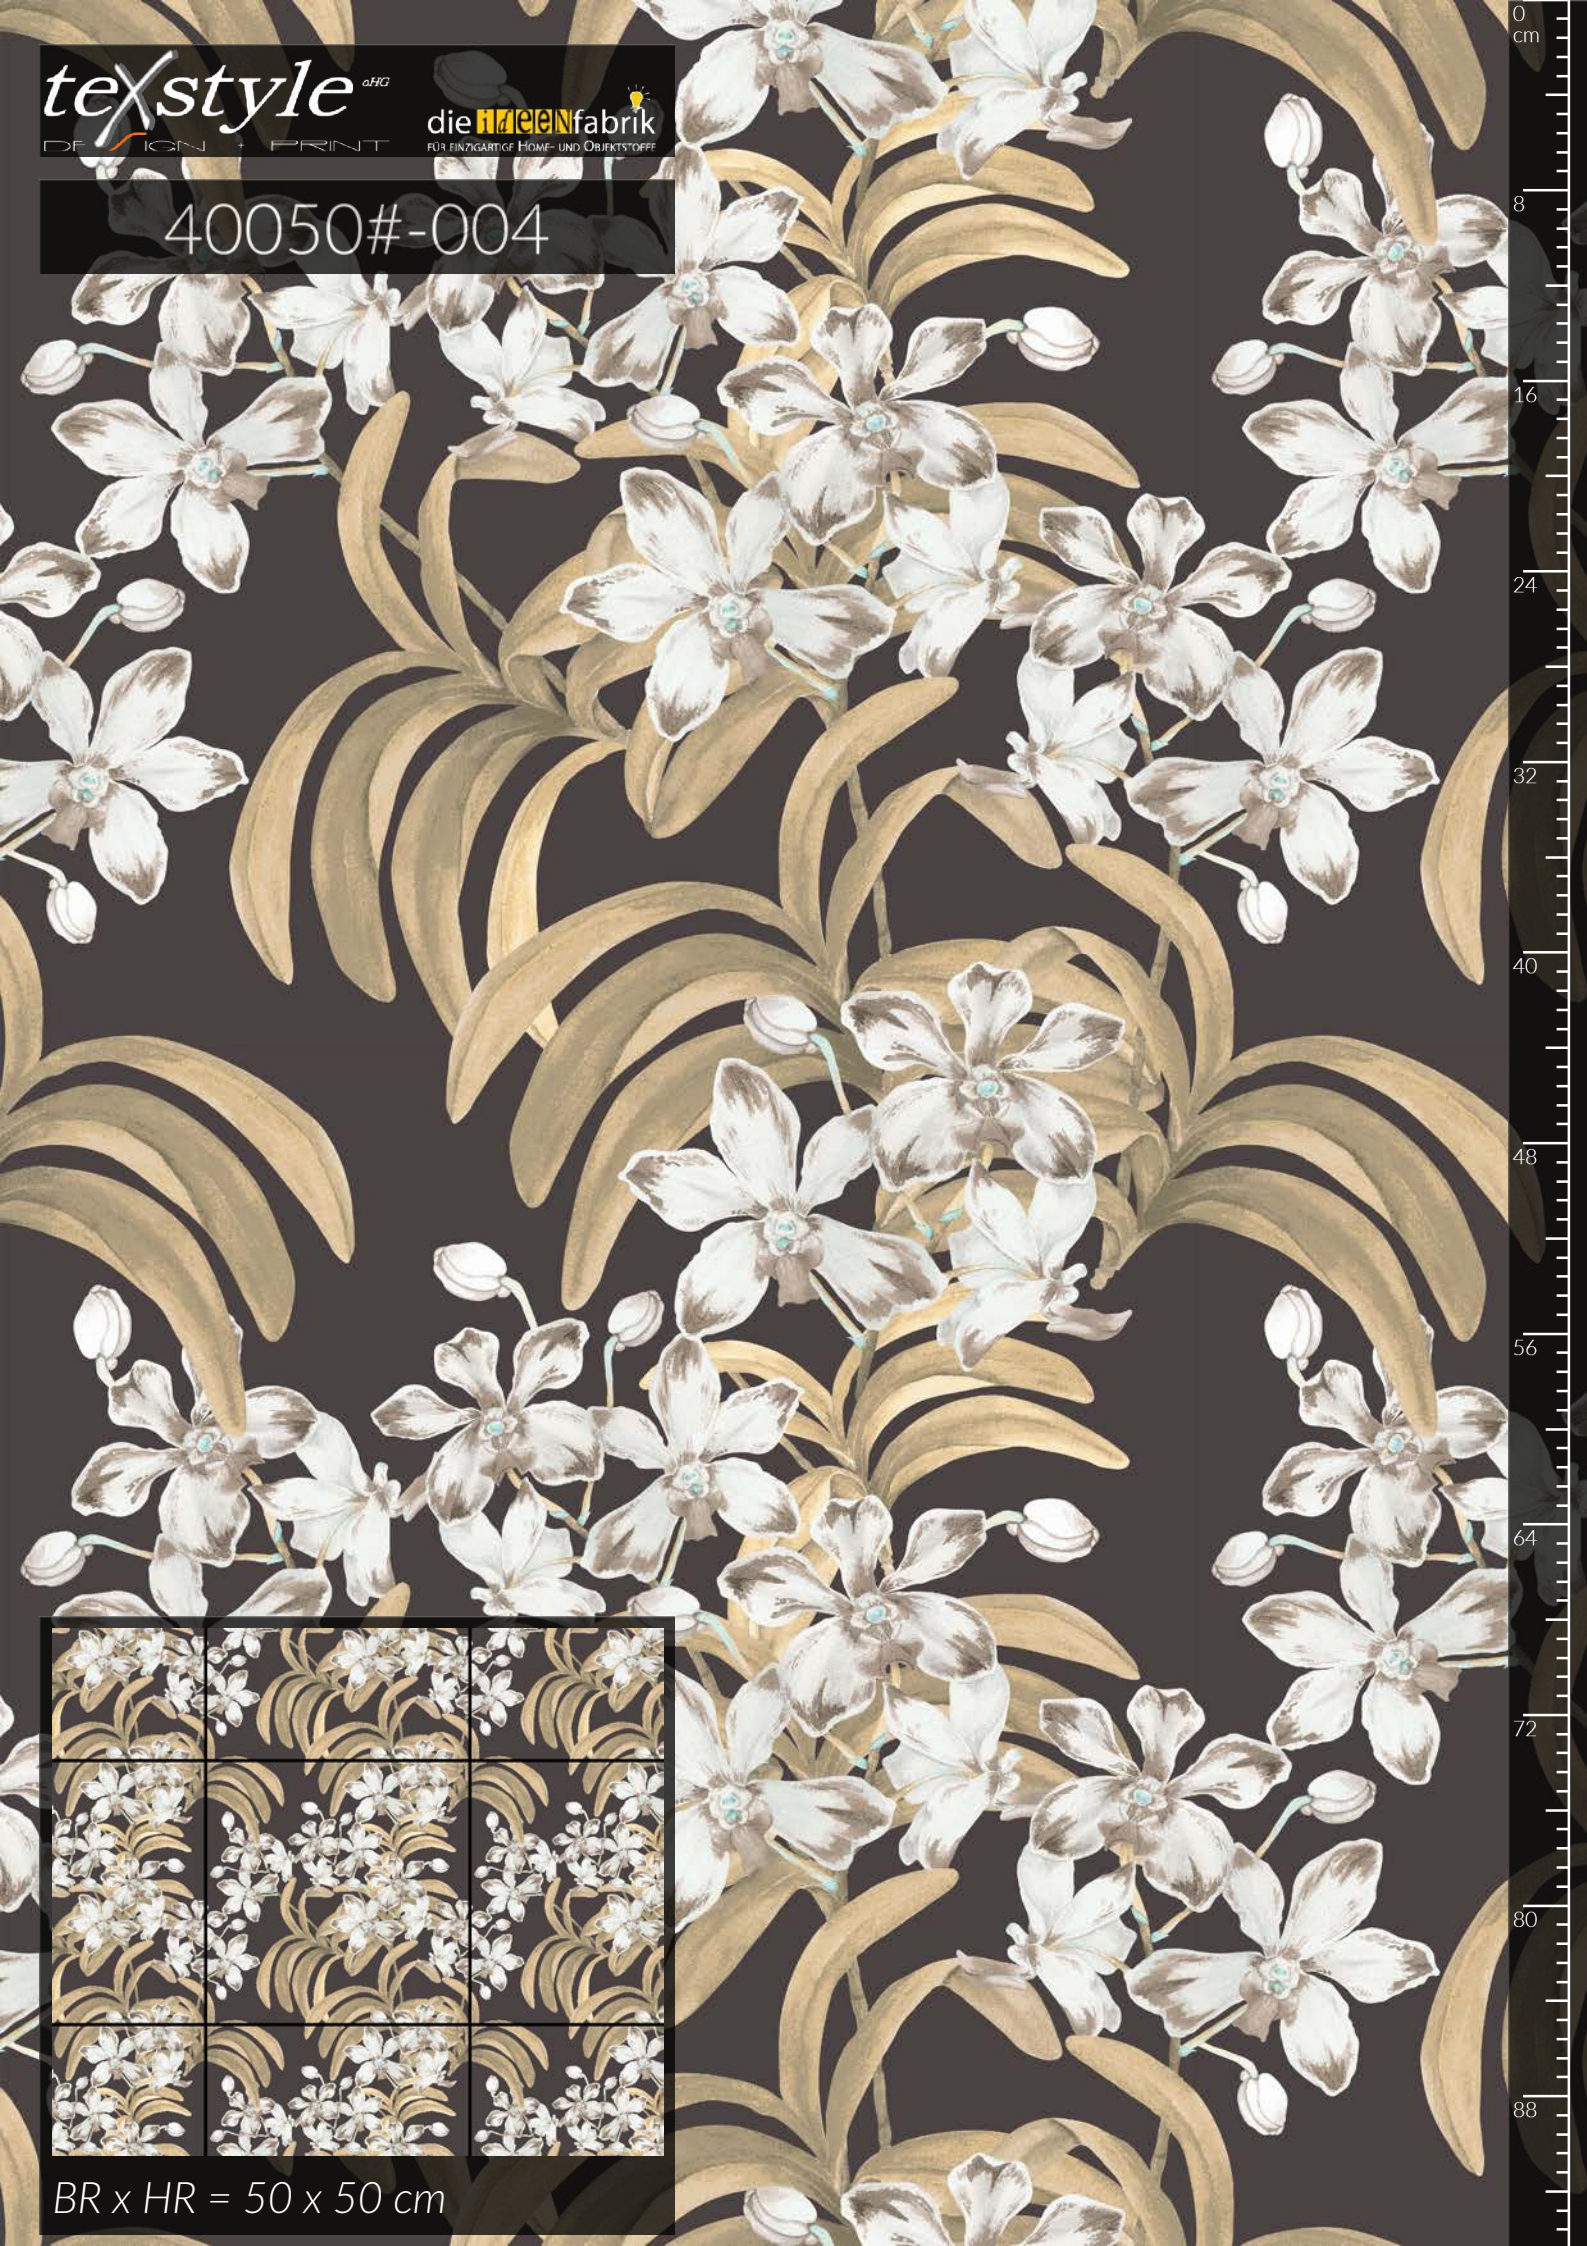

texstyle oHG
DESIGN + PRINT

die **textil**fabrik
FÜR EINZIGARTIGE HOME- UND OBJEKTSOFFE

40050#-004

BR x HR = 50 x 50 cm